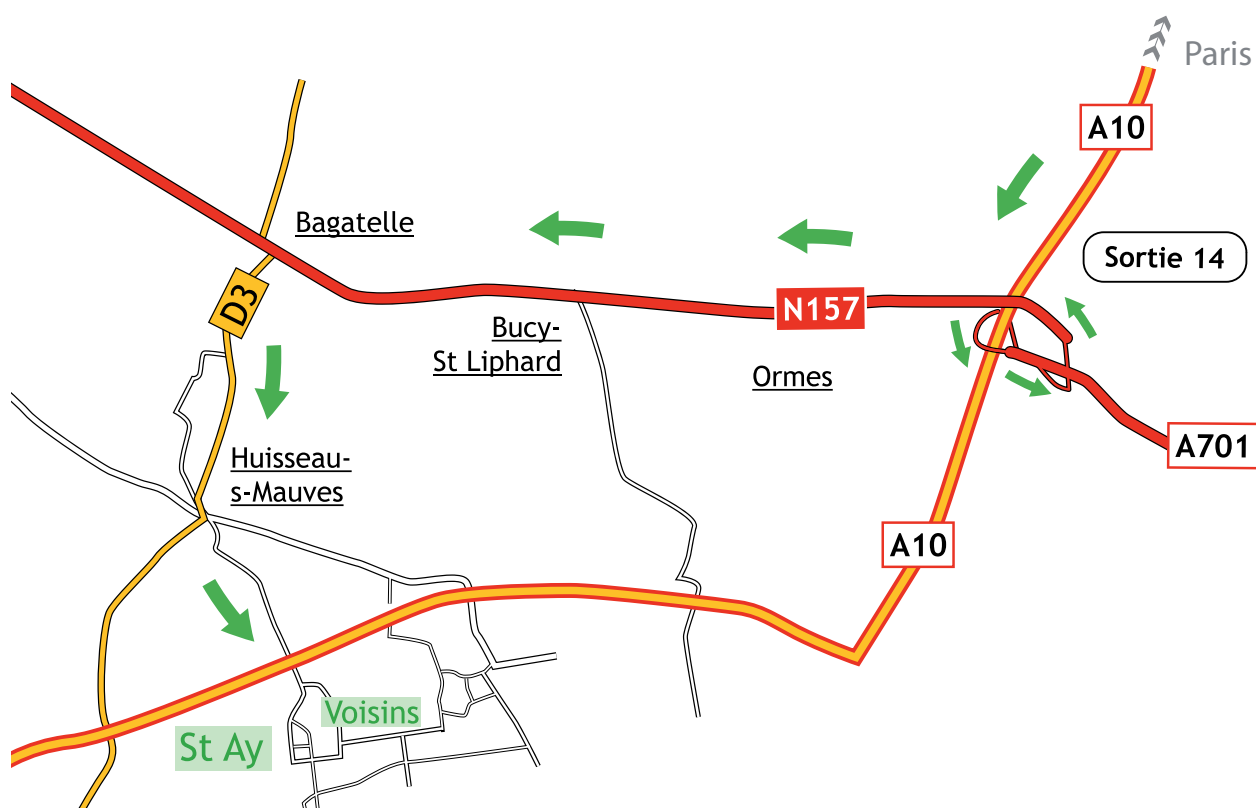

Venir à L'Herboretum depuis Paris

Itinéraire Bis Véhicules de plus de 3,5 mètres de hauteur et/ou de plus de 3,5 tonnes

- 1) Depuis le périphérique sud, prendre l'A6, direction Bordeaux/Lyon.
- 2) Poursuivre sur l'A6 jusqu'à l'embranchement de l'A10.
- 3) Prendre l'A10 en direction de Palaiseau/Etampes/Bordeaux/Nantes/Massy/Longjumeau.
- 4) A proximité d'Orléans, prendre la sortie 14 et continuer sur l'A701.
- 5) Prendre la sortie 10 en direction de la Gendarmerie, Le Mans, Pôle 45.
- 6) Continuer sur la route d'Ormes (N157) et traverser cette ville.
- 7) Continuer sur la N157 pendant environ 8 Kms et traverser Bucy-Saint-Liphard.
- 8) Prendre à gauche la D3 en direction de Huisseau-sur-Mauves.
- 9) Arriver à un rond-point ou une place et continuer sur la route de Huisseau à Saint-Ay.