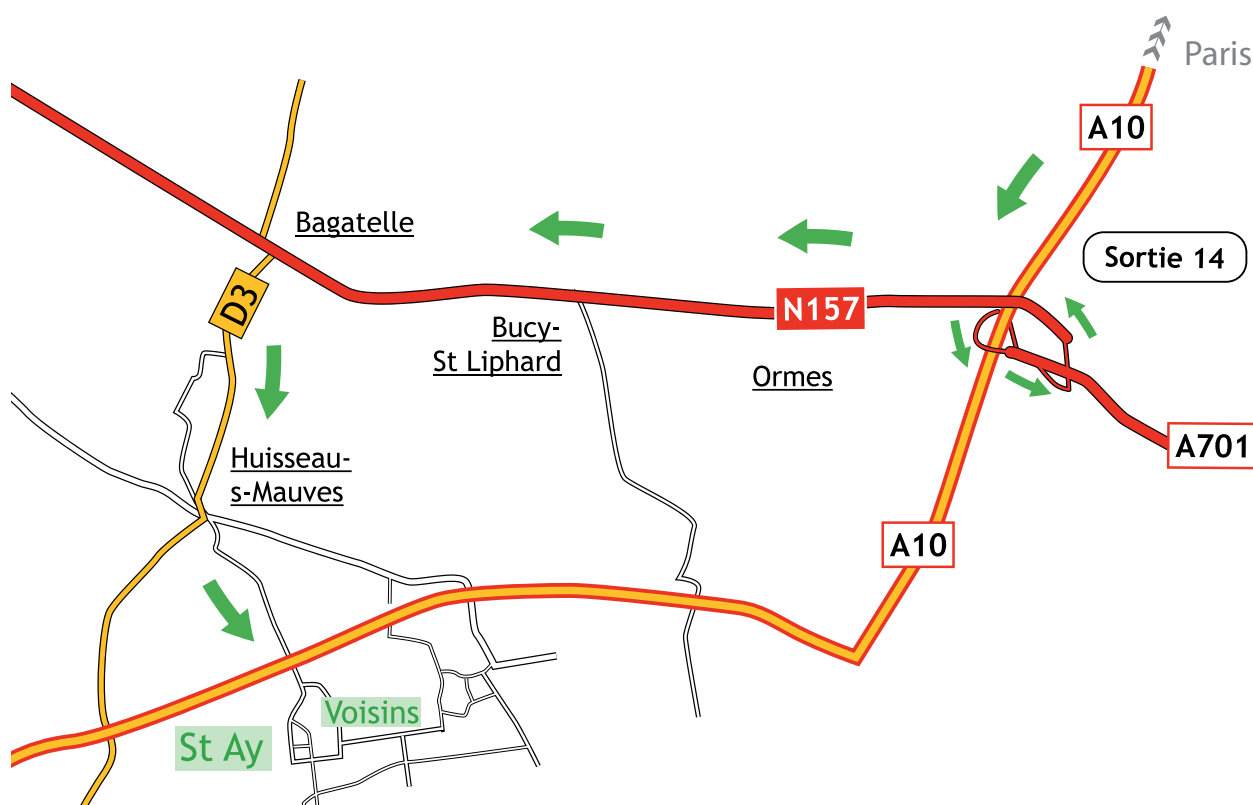

Association de L'Herboretum

Domaine de Voisins

Route de Huisseau

45130 Saint-Ay

Tél. : 02.38.88.99.05

Venir à L'Herboretum depuis Paris

Itinéraire Bis Véhicules de plus de 3,5 mètres de hauteur et/ou de plus de 3,5 tonnes

- 1) Depuis le périphérique sud, prendre l'A6, direction Bordeaux/Lyon.
- 2) Poursuivre sur l'A6 jusqu'à l'embranchement de l'A10.
- 3) Prendre l'A10 en direction de Palaiseau/Etampes/Bordeaux/Nantes/Massy/Longjumeau.
- 4) A proximité d'Orléans, prendre la sortie 14 et continuer sur l'A701.
- 5) Prendre la sortie 10 en direction de la Gendarmerie, Le Mans, Pôle 45.
- 6) Continuer sur la route d'Ormes (N157) et traverser cette ville.
- 7) Continuer sur la N157 pendant environ 8 Kms et traverser Bucy-Saint-Liphard.
- 8) Prendre à gauche la D3 en direction de Huisseau-sur-Mauves.
- 9) Arriver à un rond-point ou une place et continuer sur la route de Huisseau à Saint-Ay.