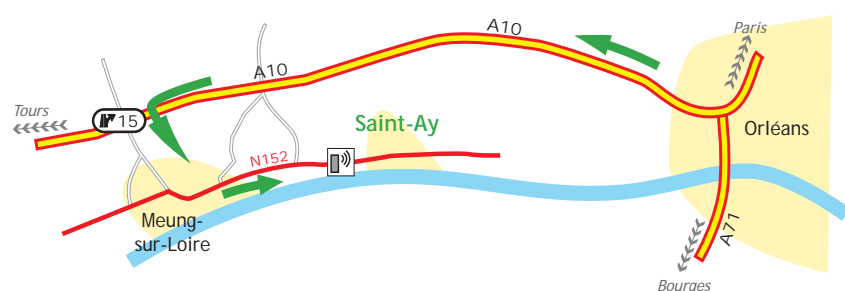

Association de L'Herboretum
Domaine de Voisins
Route de Huisseau
45130 Saint-Ay

Téléphone : 02.38.88.99.05

Venir à L'Herboretum depuis Paris